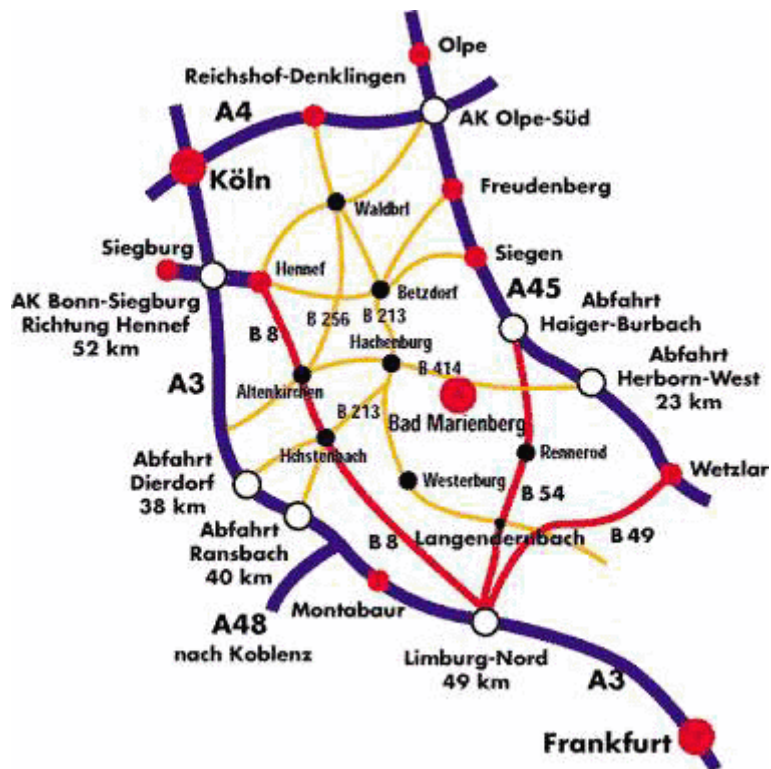

Anfahrt nach Bad Marienberg

Von Koblenz aus nach Montabaur (vorbei) die B 255 Richtung Rennerod über Langenhahn bis nach Ailertchen. Dort links abbiegen über Dreisbach und Hahn nach Bad Marienberg.

Webseite des Europahauses: <http://www.europa-haus-marienberg.de/hauptindex.htm>